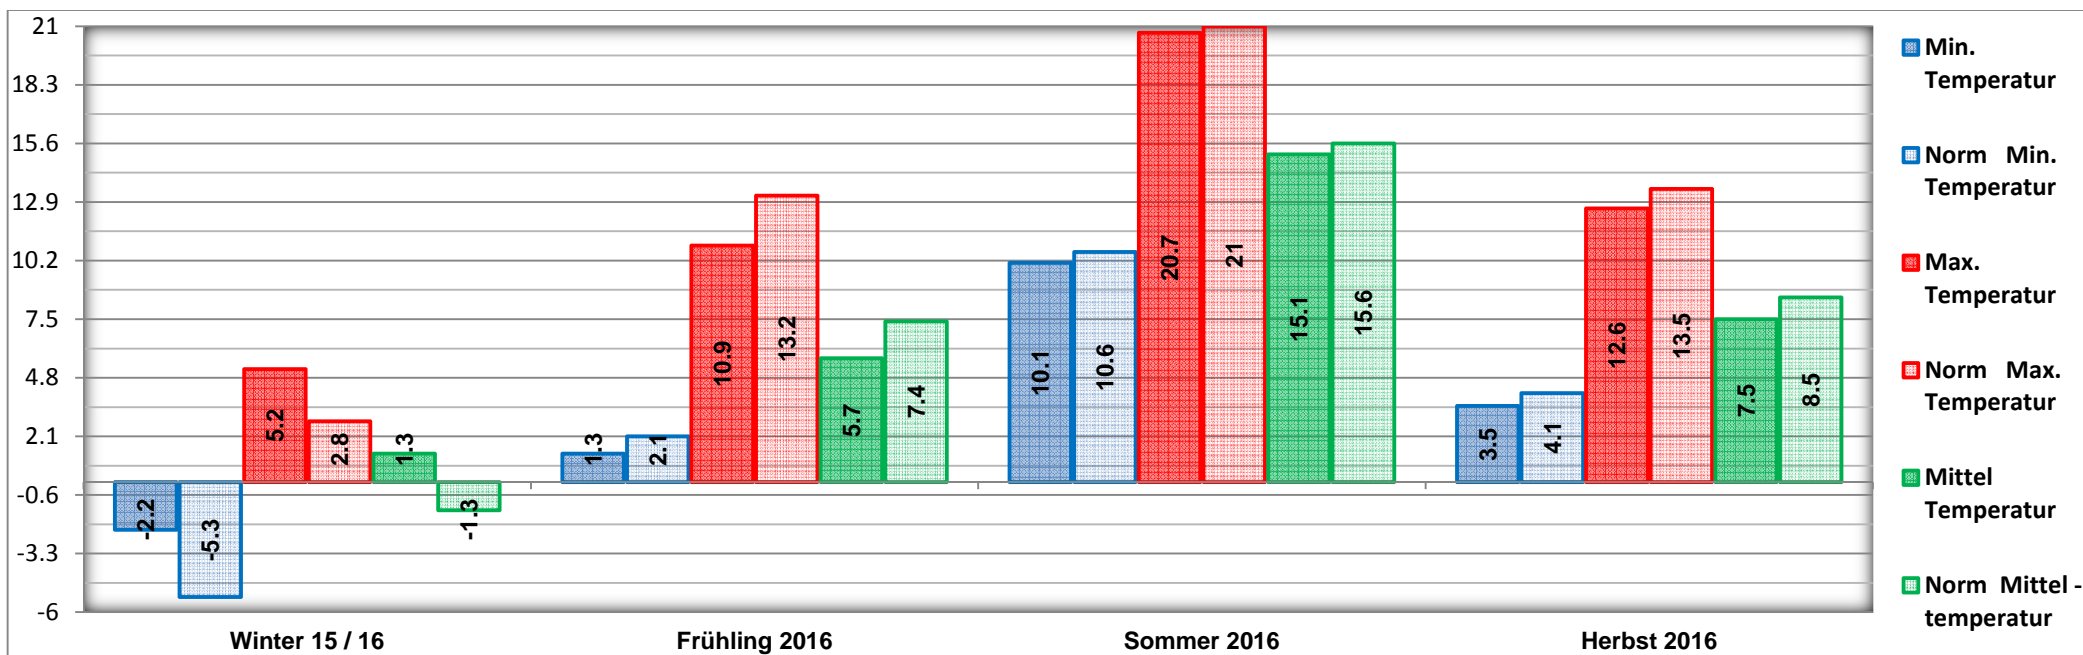

Saisonübersicht 2016

Markus Kälin, 8849 Alpthal, Kontakt : info@alpthaler-wetterwerte.ch