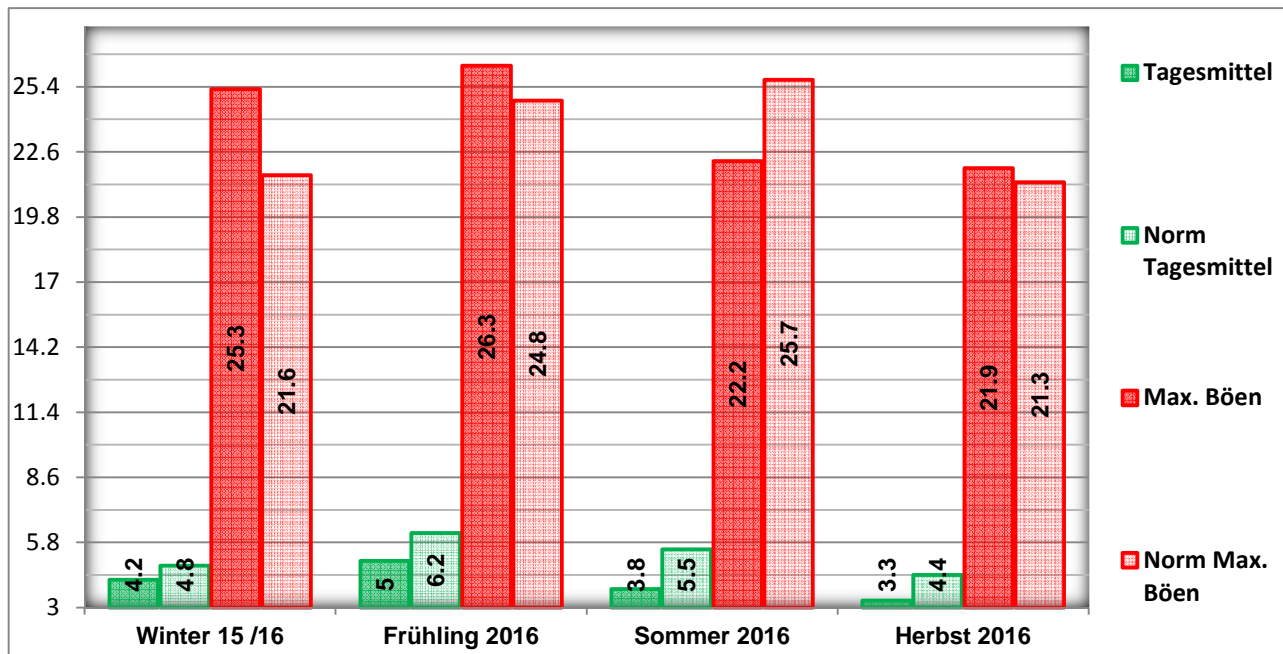

Saisonübersicht 2016

Markus Kälin, 8849 Alpthal, Kontakt : info@alpthaler-wetterwerte.ch