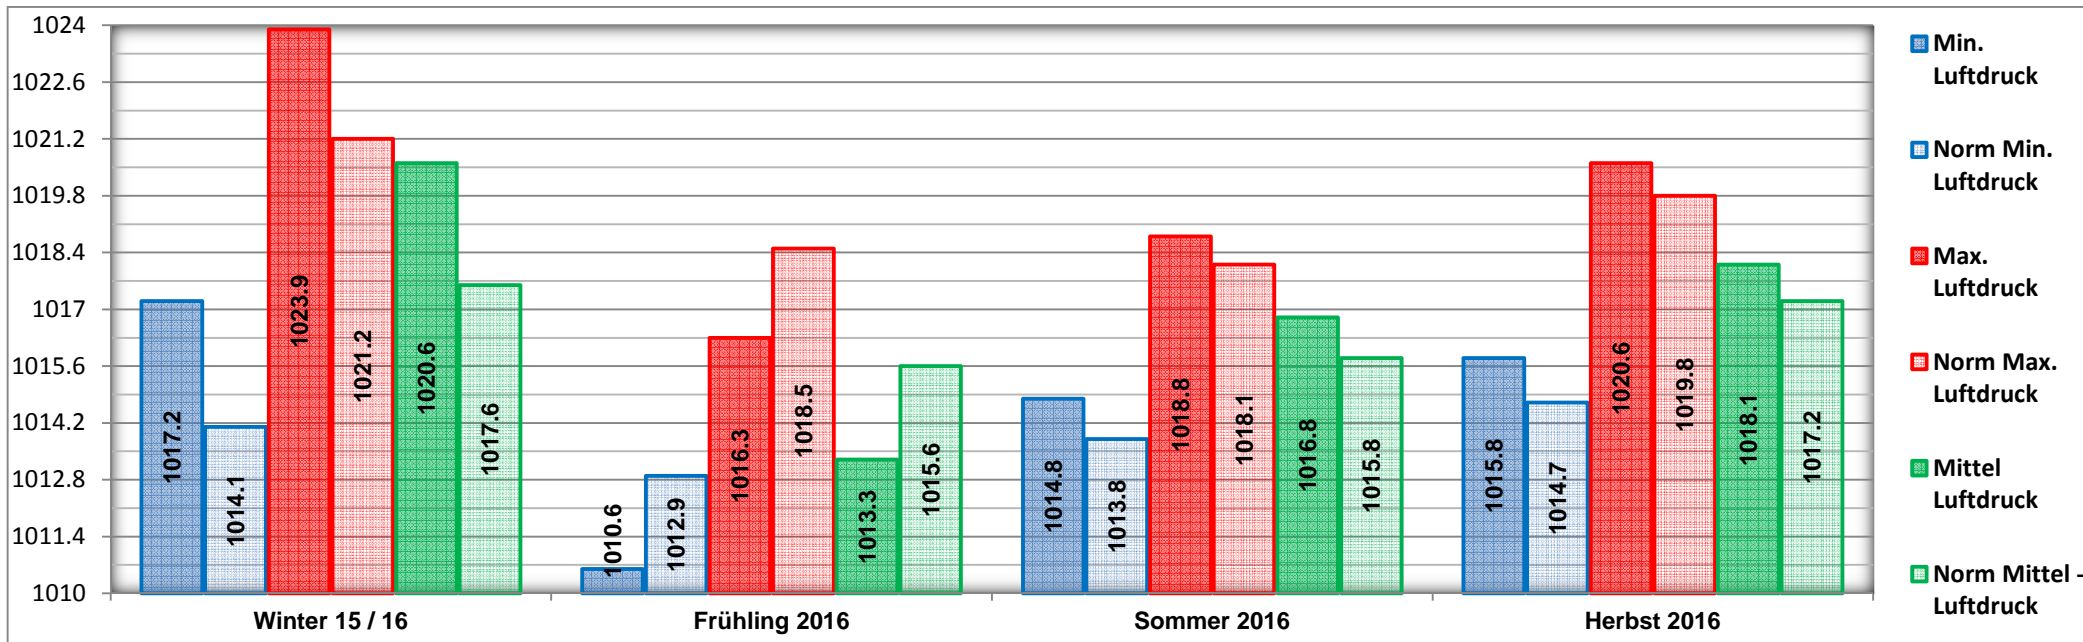

Saisonübersicht 2016

Markus Kälin, 8849 Alpthal, Kontakt : info@alpthaler-wetterwerte.ch