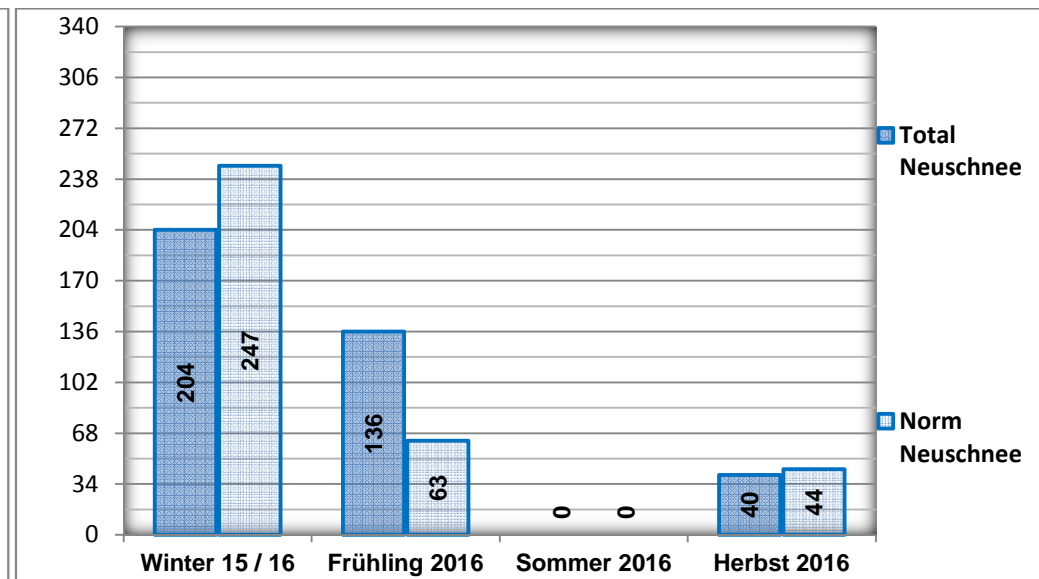

Saisonübersicht 2016

Markus Kälin, 8849 Alpthal, Kontakt : info@alpthaler-wetterwerte.ch