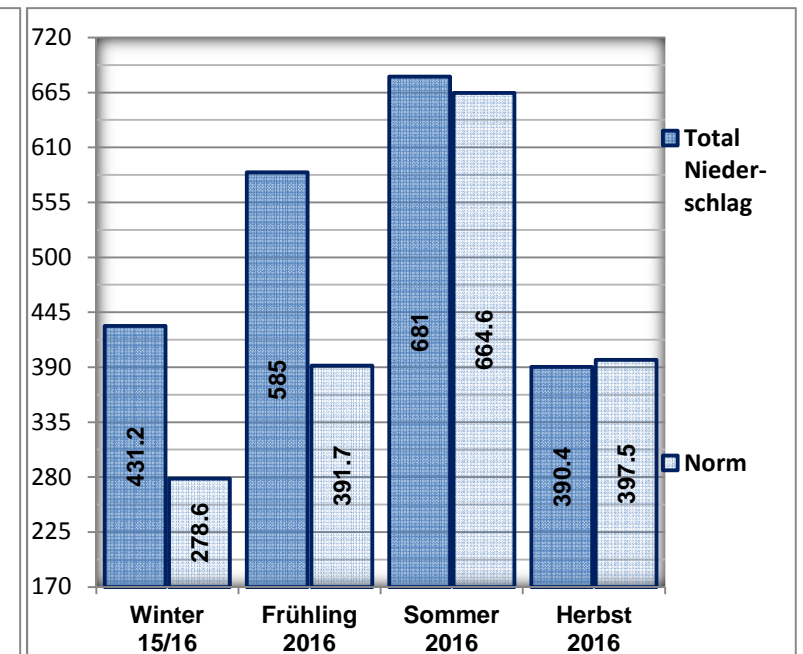

Saisonübersicht 2016

Markus Kälin, 8849 Alpthal, Kontakt : info@alpthaler-wetterwerte.ch