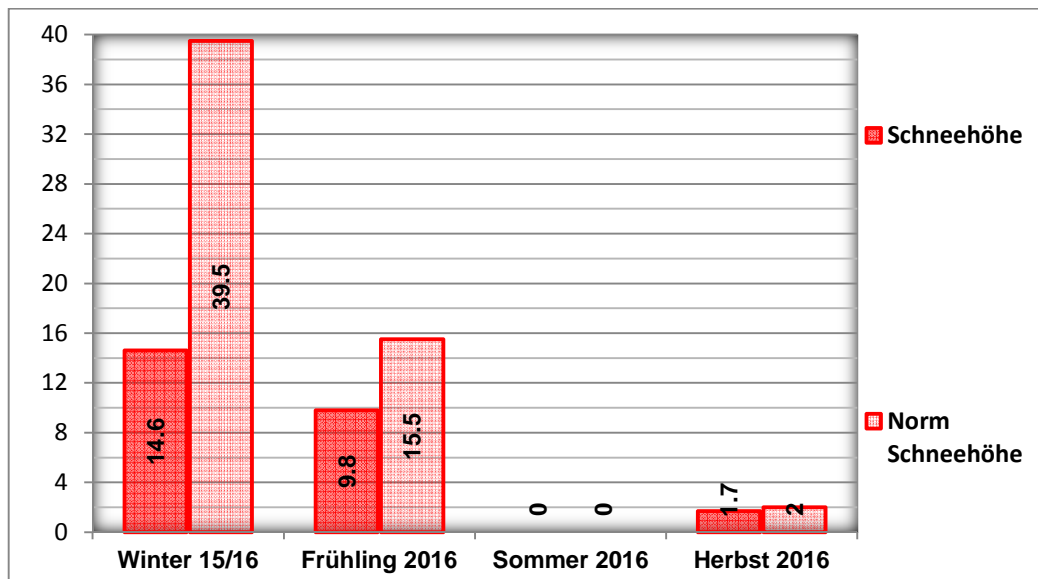

Saisonübersicht 2016

Markus Kälin, 8849 Alpthal, Kontakt : info@alpthaler-wetterwerte.ch