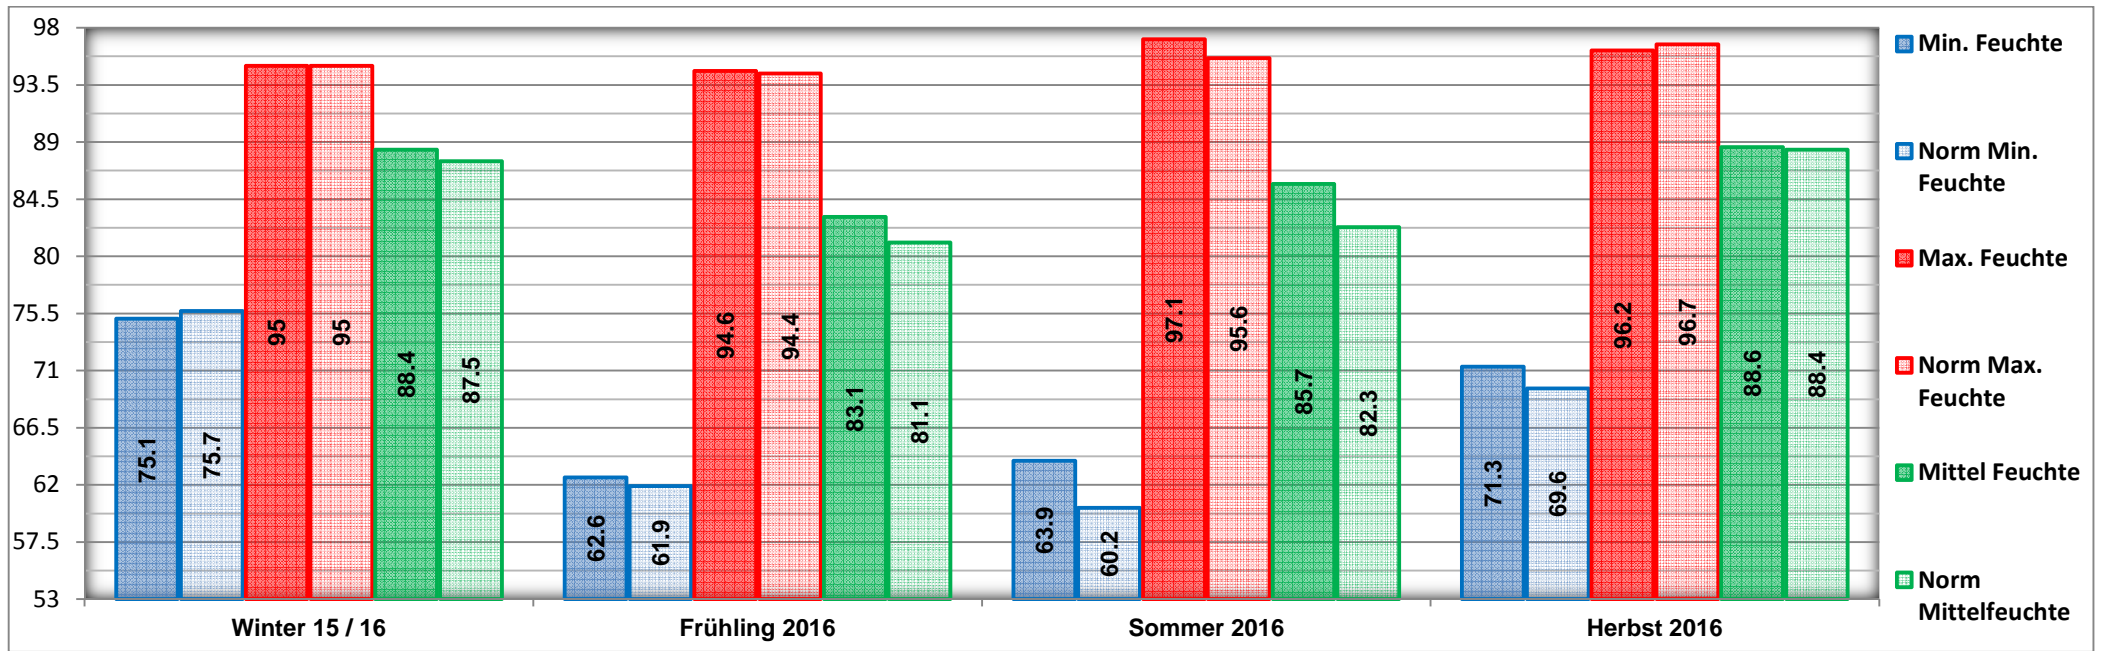

Saisonübersicht 2016

Markus Kälin, 8849 Alpthal, Kontakt : info@alpthaler-wetterwerte.ch