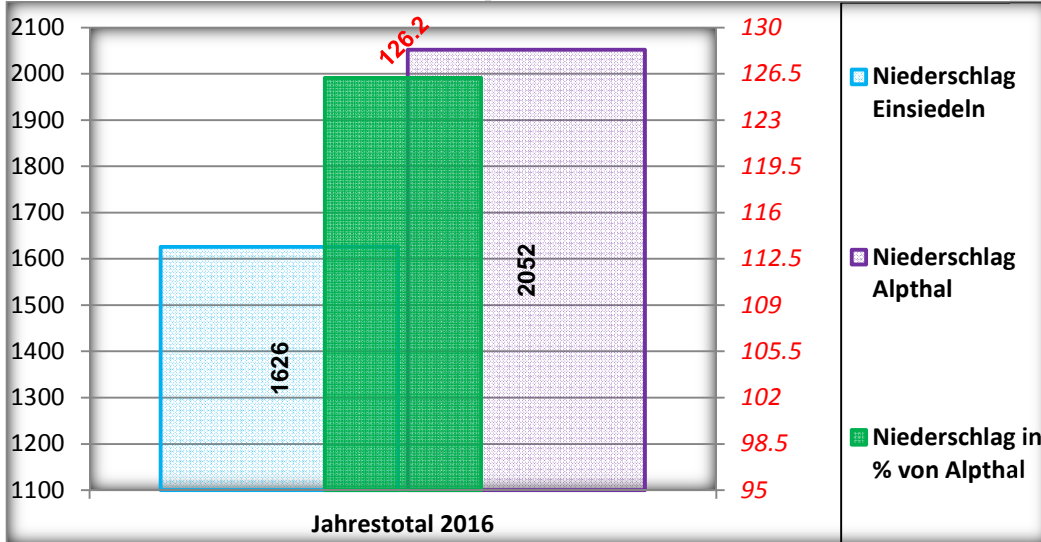

### Niederschlagsvergleich Einsiedeln vs. Alpthal 2016

### Totale Niederschlagssumme 2016