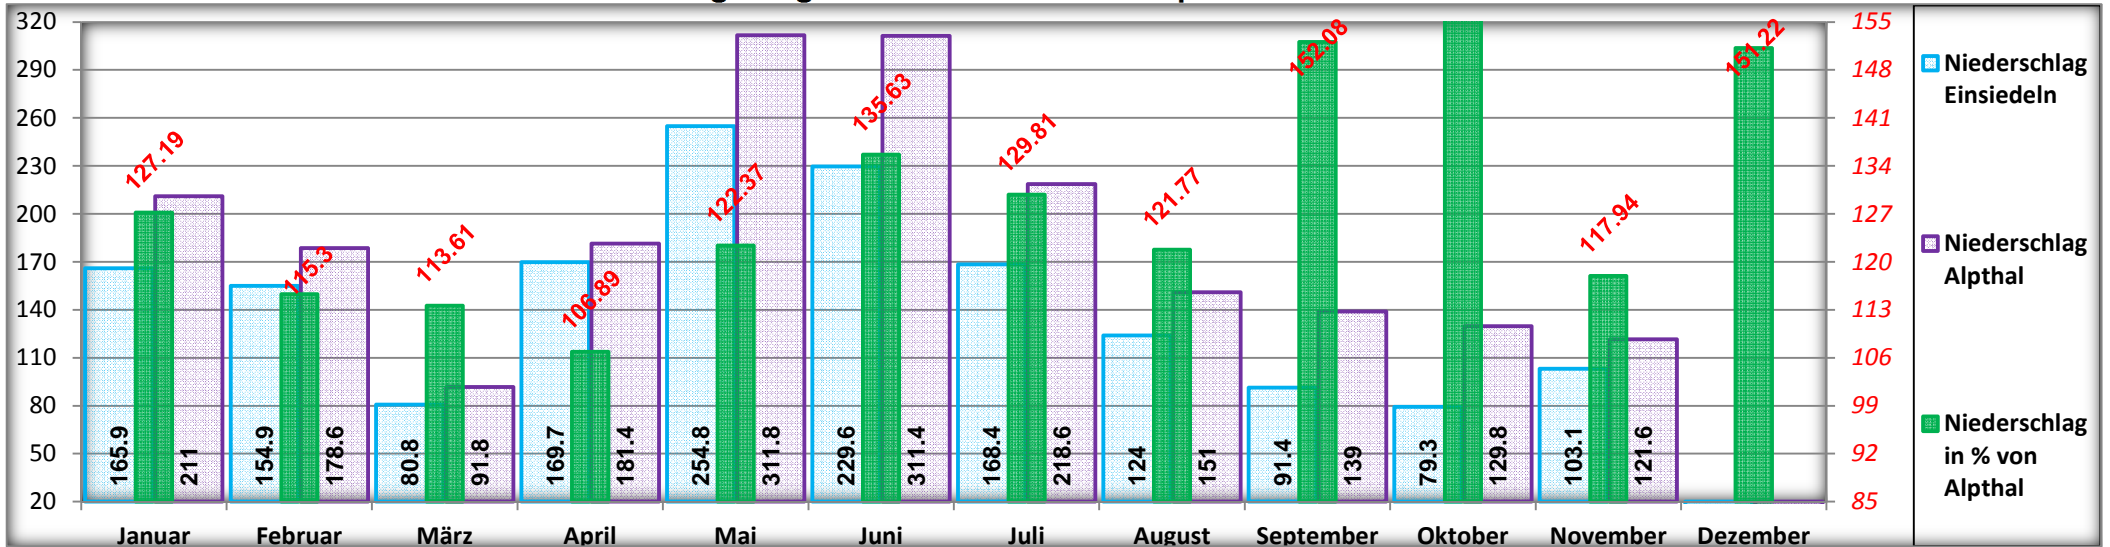

### Niederschlagsvergleich Einsiedeln vs. Alpthal 2016

### Totale Niederschlagssumme 2016

### Vergleich Jahresdurchschnitt seit 2012