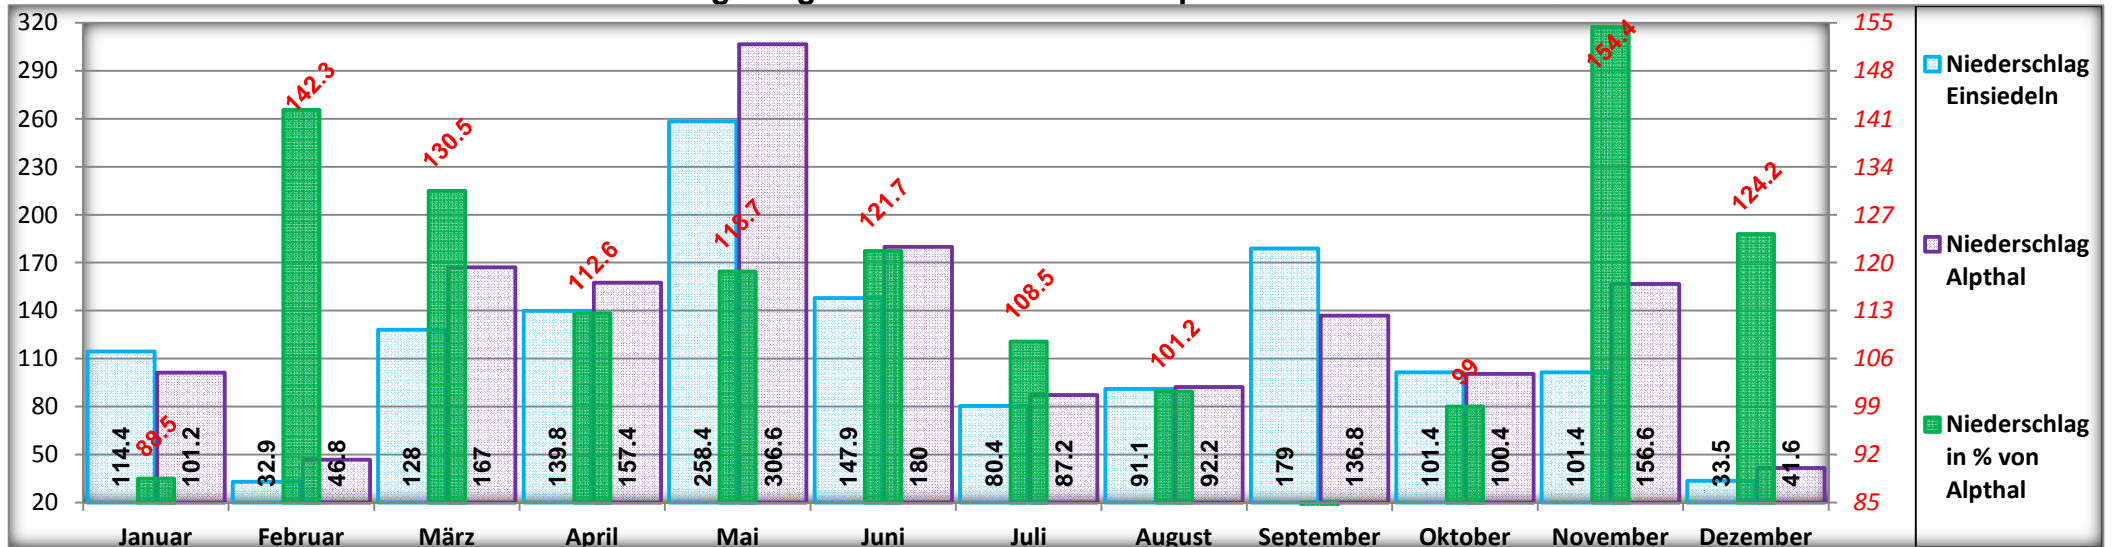

### Niederschlagsvergleich Einsiedeln vs. Alpthal 2015

### Totale Niederschlagssumme 2014

### Vergleich Jahresdurchschnitt seit 2012