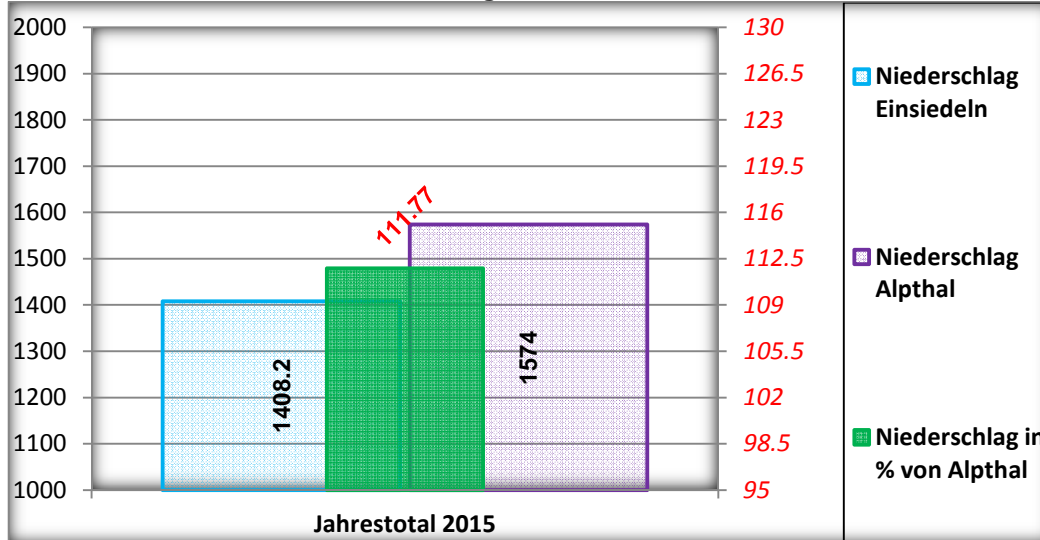

### Niederschlagsvergleich Einsiedeln vs. Alpthal 2015

### Totale Niederschlagssumme 2014