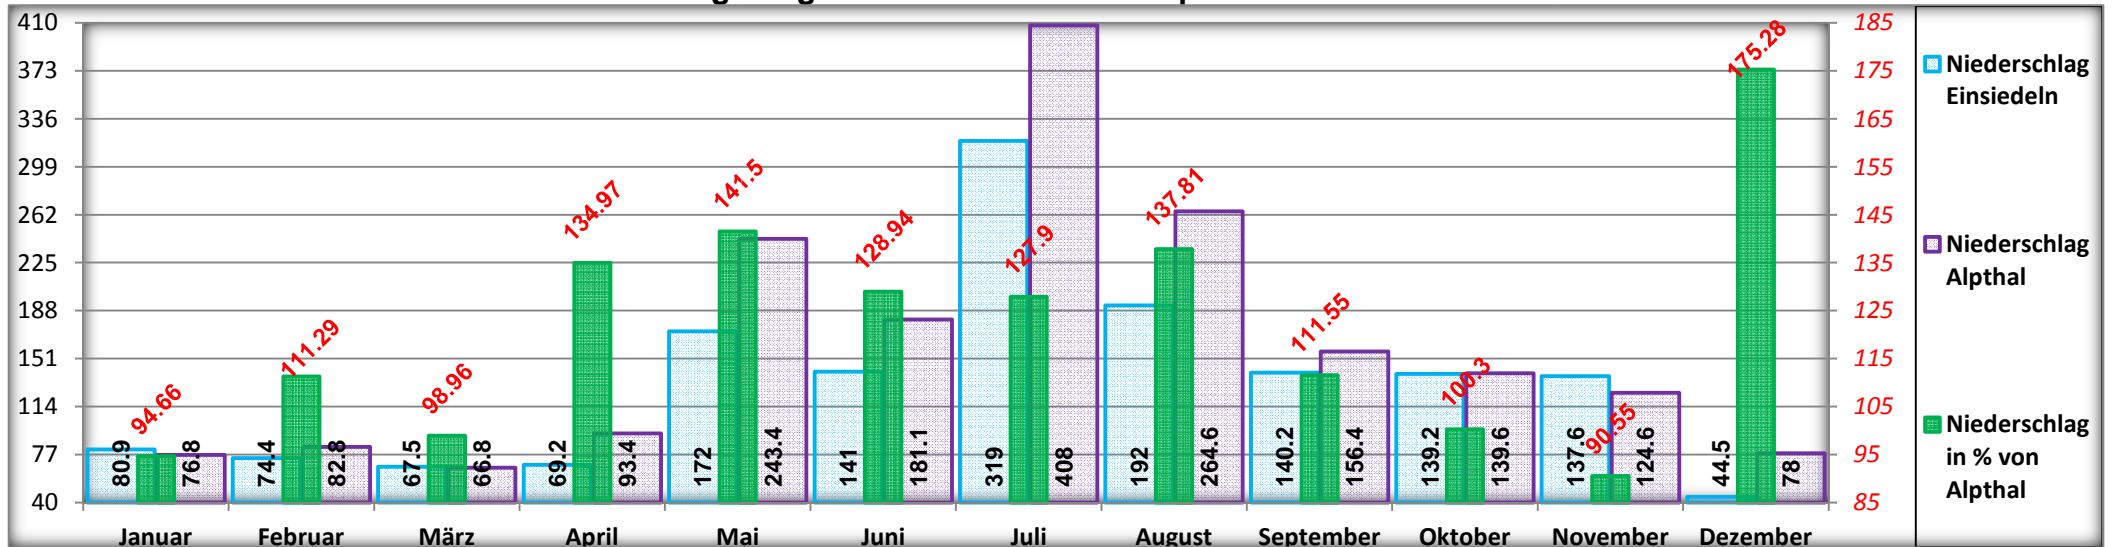

### Niederschlagsvergleich Einsiedeln vs. Alpthal 2014

### Totale Niederschlagssumme 2014

### Vergleich Jahresdurchschnitt seit 2012