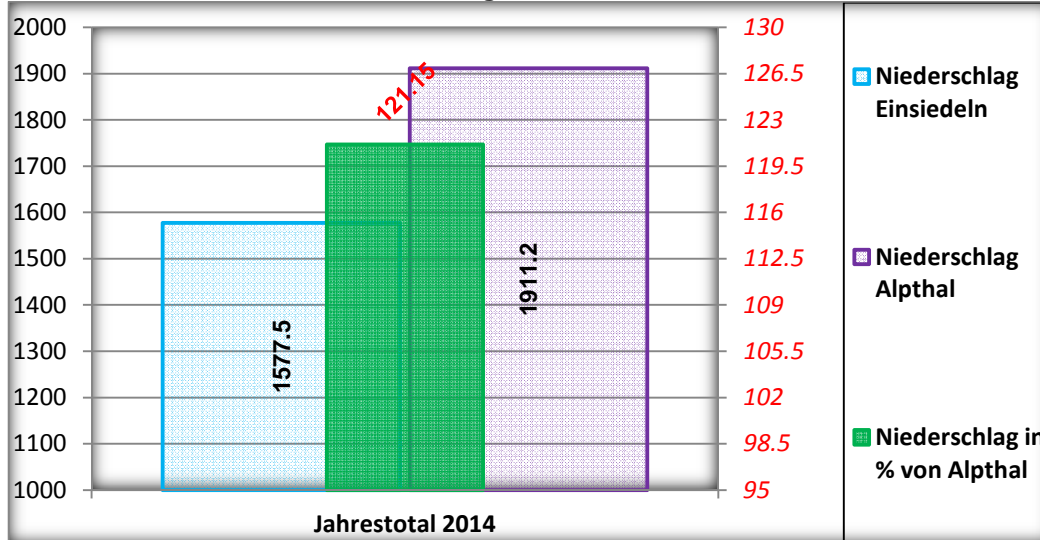

### Niederschlagsvergleich Einsiedeln vs. Alpthal 2014

### Totale Niederschlagssumme 2014

### Vergleich Jahresdurchschnitt seit 2012