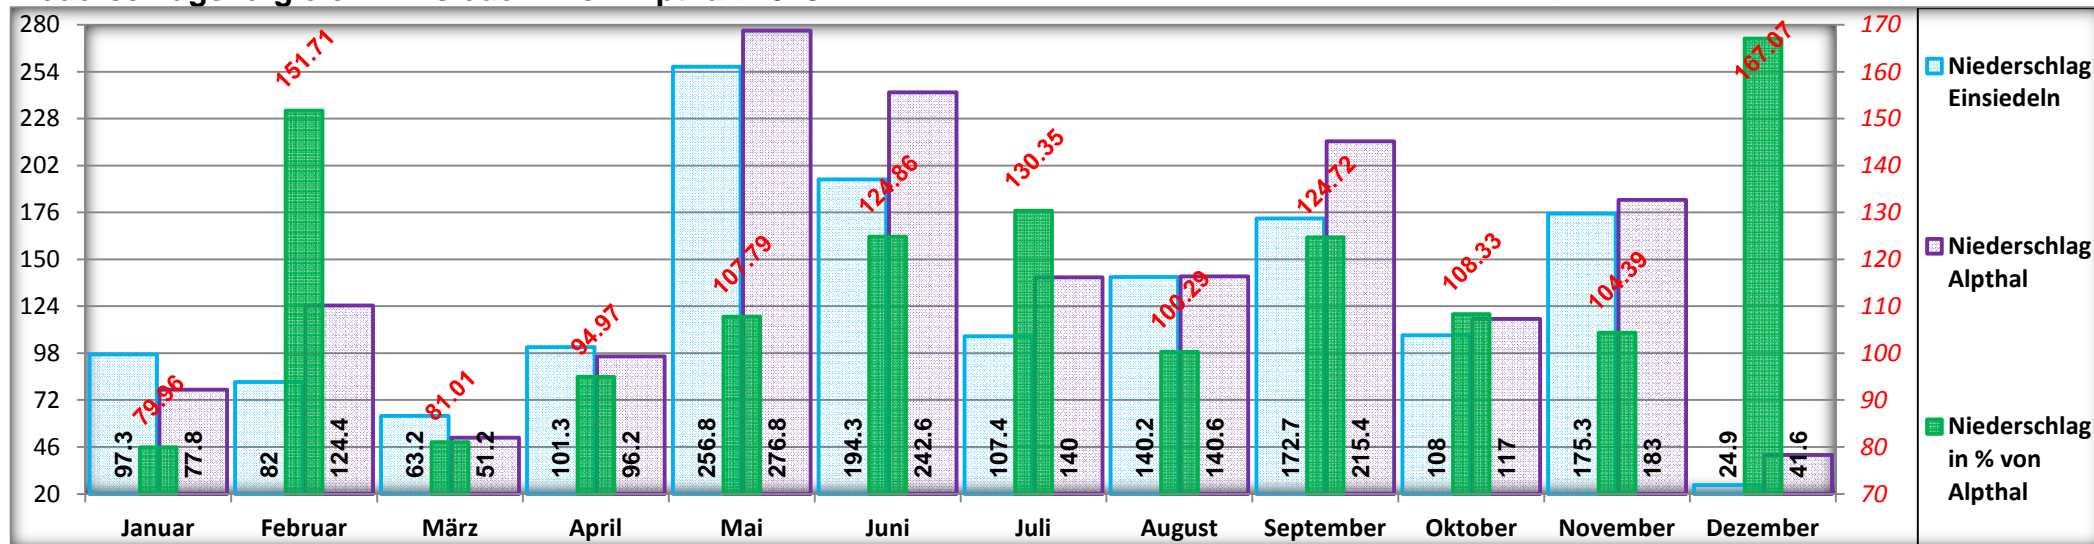

Niederschlagsvergleich Einsiedeln vs. Alpthal 2013

Niederschlagsvergleich Einsiedeln vs. Alpthal seit 2012