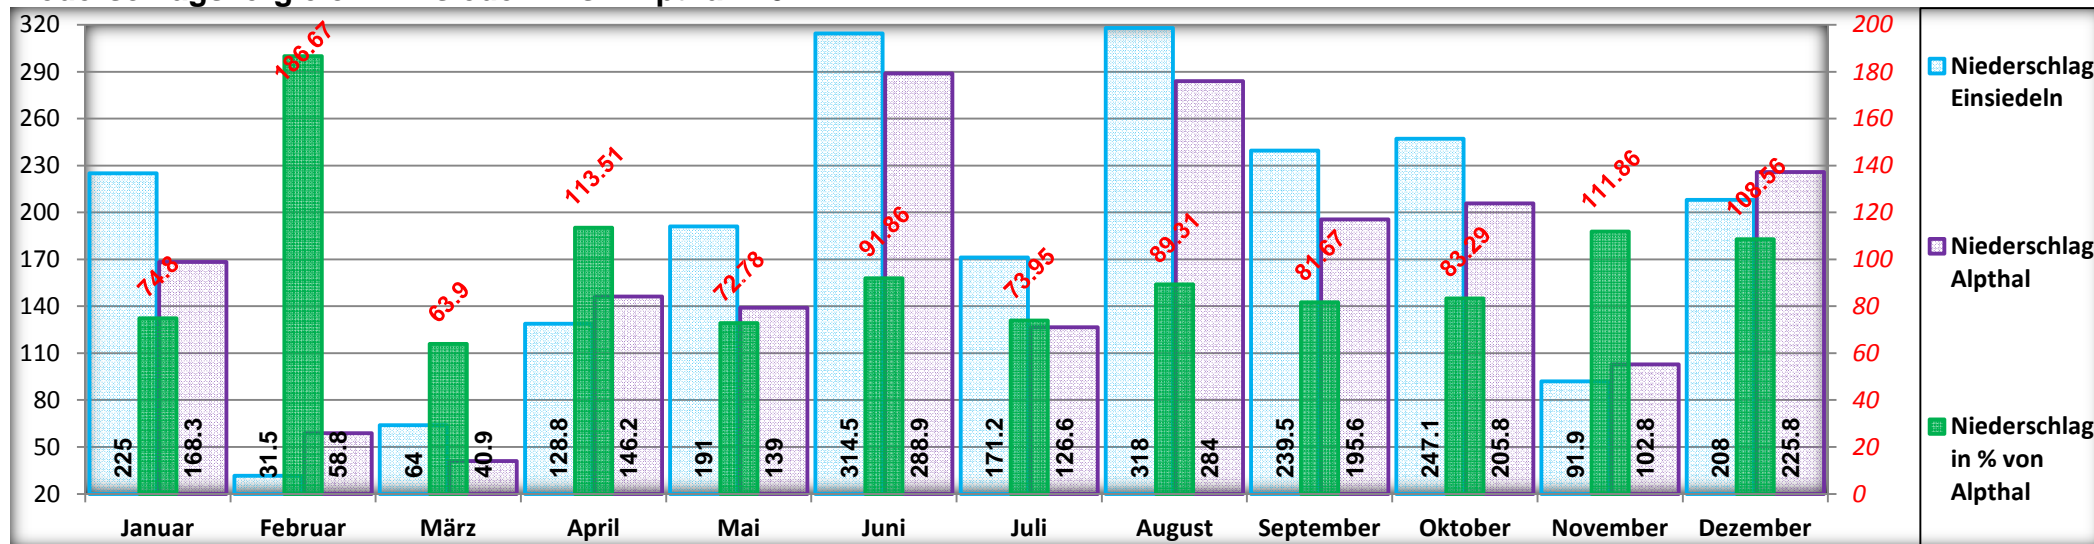

Niederschlagsvergleich Einsiedeln vs. Alpthal 2012

Niederschlagsvergleich Einsiedeln vs. Alpthal seit 2012